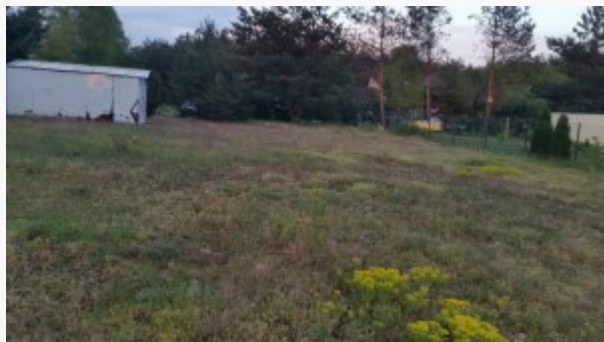

## Zdjęcie

## Opis

Atrakcyjna działka Biskupice

Działka budowlana pow. 900 m kw , szr. 20 m . ogrodzona . Media w drodze . Działka wśród nowej zabudowy jednorodzinnej. Cicha , spokojna okolica .

Oferta skierowana do klienta poszukującego ciszy i spokoju . Obok lasy . Zapraszamy do oględzin